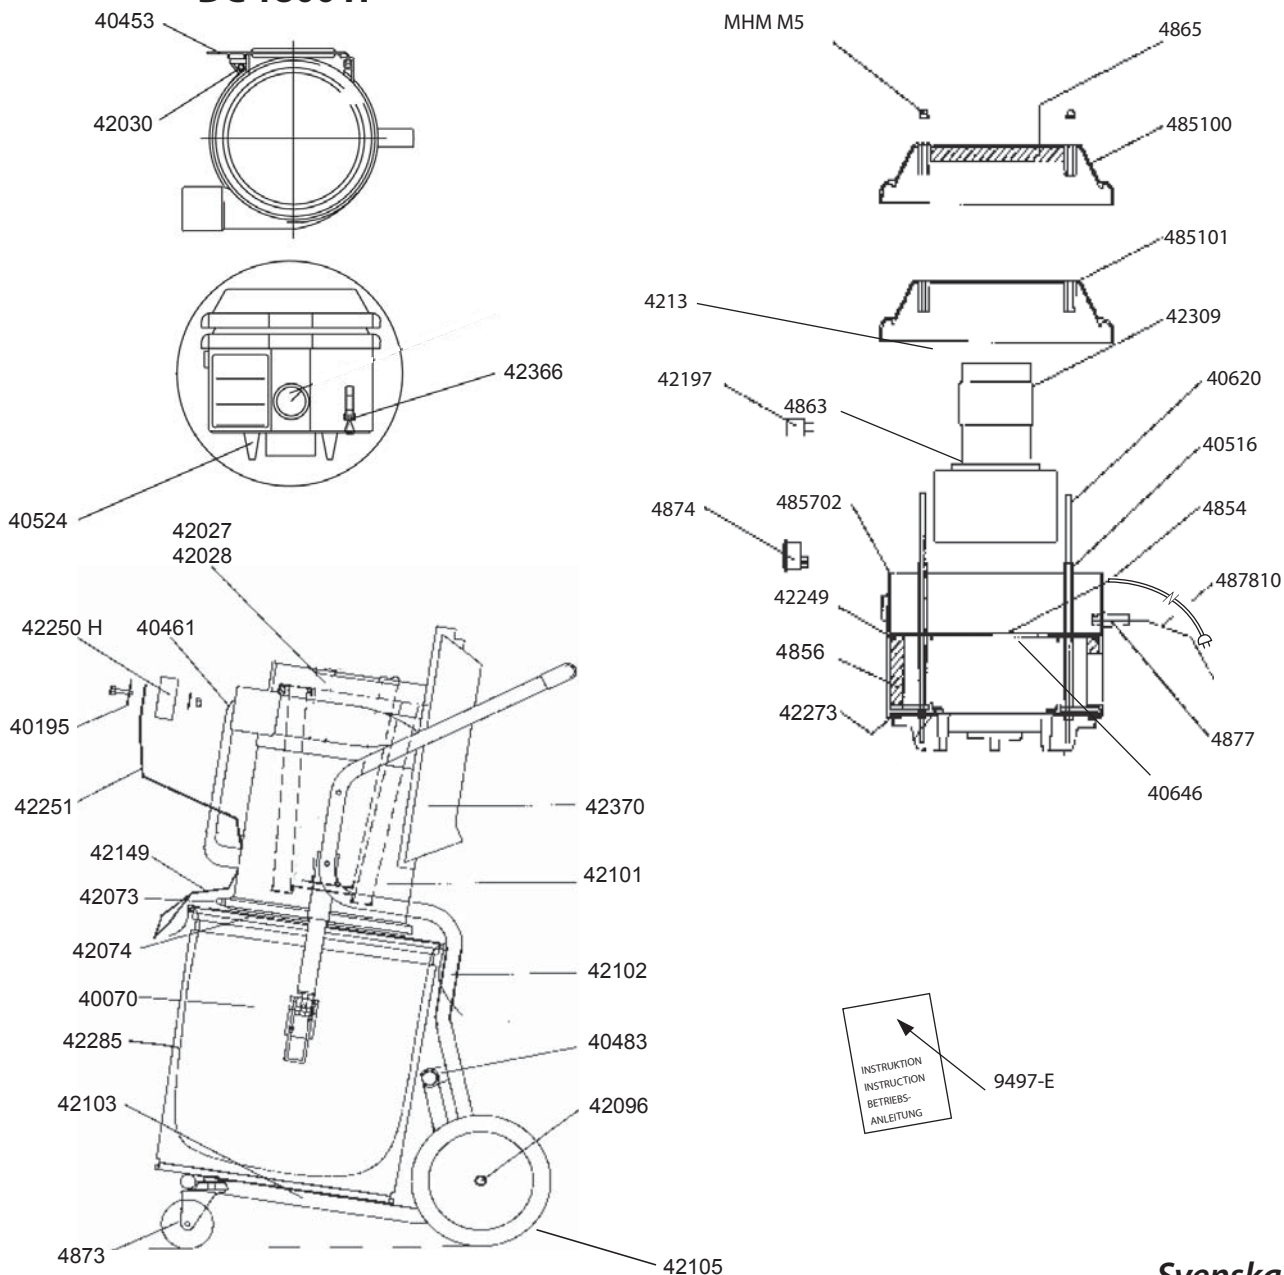

**Reservdelar
Oderdelen**

**Spare Parts
Varaosat**

Ersatzteile

Pieces detachees

DC 1800 H

Svenska

Art nr	Benämning	Art nr	Benämning	Art nr	Benämning
40070	Behållare, plåt	42096	Hjulaxel	42366	Spännlås
40195	Bricka	42101	Cyklon	42370	Utluftkanal
40453	Filterrensklaff	42102	Chassi	485100	Lock
40461	Handtag	42103	Bottenchassi	485101	Lock med hål
40483	Rörklammer	42105	Hjul	4854	Platta
40516	Distans	4213	Packning	4856	Ljudabsorbent för 485702
40524	Styrfläns	42149	Slangfäste	485702	Motormantel
40620	Pinnskruv	42197	Kondensator	4863	Packning
40646	Kopplingsplint	42249	O-ring	4865	Ljudabsorbent för 485100
42027	Mikrofilter	42250 H	Inloppsplugg	4873	Länkhjul
42028	Finfilter, Polyester	42251	Band	4874	Strömbrytare
42030	Fjäder	42273	Packning	4877	Böjskydd
42073	Spännring	42285 H	Plastsäck	487810	Sladdställ, standard
42074	Lock	42309	Motor 1400 W, 230 V	9497-E	Bruksanvisning i original, DC 1800/2800 H